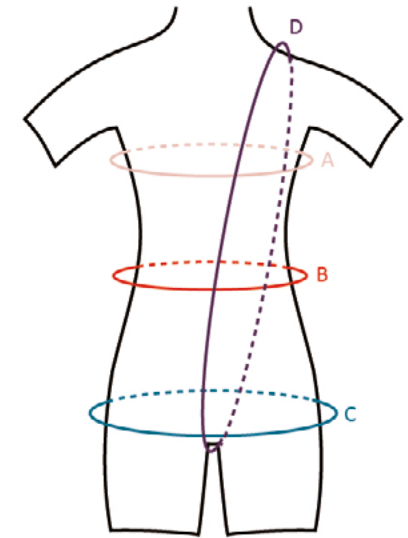

IMPERIAL MEASUREMENT

SIZES	XS	S	M	L	XL	XXL
Height (Size)	5'1" - 5'7"	5'3" - 5'9"	5'5" - 5'11"	5'7" - 6'1"	5'7" - 6'5"	5'9" - 6'7"
WEIGHT:	99 - 121 lbs	121 - 143 lbs	143 - 165 lbs	165 - 187 lbs	187 - 209 lbs	209 - 231 lbs
A : Chest Width	31 - 33"	33 - 36"	36 - 38"	38 - 41"	41 - 44"	43 - 47"
B : Waist	26 - 28"	28 - 30"	30 - 32"	32 - 34"	34 - 36"	35 - 37"
C : Hips	32 - 34"	34 - 36"	36 - 38"	38 - 40"	40 - 42"	41 - 43"
D : Girth	51 - 57"	55 - 62"	57 - 65"	59 - 67"	61 - 67"	63 - 69"

BIKETARDS & UNITARDS - INSEAMS LENGHTS

METRIC MEASUREMENT in CM

PRODUCT	XS	S	M	L
ATLAS	63,5	65,5	67,5	69,5
CAPRI - ROMEO - TANGO	9,5	10	10,5	11
ELAN	60	62	64	66

SHORTS & PANTS - INSEAMS LENGHTS

METRIC MEASUREMENT in CM

PRODUCT	XS	S	M	L	XL	XXL
BELEM	73	75	77	79	81	83
LORCA	19	20	21	22		
MARCEAU	10	10,5	11	11,5		
ODEON	25	26	26,5	27		
PACO	7	9	11	13		
PRESTON	77	80	82	84	86	88

SIZE CHART BOYS

TEXTILES

METRIC MEASUREMENT

SIZES	AGE 4/6	AGE 6/8	AGE 8/10	AGE 10/12	AGE 12/14
Height (Size)	100 - 120 cm	113 - 133 cm	124 - 144 cm	135 - 155 cm	140 - 165 cm
WEIGHT:	15 - 20 kg	20 - 27 kg	25 - 35 kg	30 - 40 kg	35 - 45 kg
A : Chest Width	55 - 60 cm	60 - 65 cm	64 - 69 cm	68 - 75 cm	72 - 79 cm
B : Waist	52 - 57 cm	56 - 60 cm	58 - 63 cm	60 - 65 cm	63 - 68 cm
C : Hips	55 - 60 cm	60 - 65 cm	65 - 70 cm	71 - 78 cm	75 - 80 cm
D : Girth	90 - 100 cm	100 - 110 cm	110 - 120 cm	115 - 125 cm	125 - 135 cm

IMPERIAL MEASUREMENT

SIZES	AGE 4/6	AGE 6/8	AGE 8/10	AGE 10/12	AGE 12/14
Height (Size)	3'3" - 3'11"	3'9" - 4'4"	4'1" - 4'9"	4'5" - 5'1"	4'7" - 5'5"
WEIGHT:	33 - 44 lbs	44 - 60 lbs	55 - 77 lbs	66 - 88 lbs	77 - 99 lbs
A : Chest Width	22 - 24"	24 - 26"	25 - 27"	27 - 29"	29 - 31"
B : Waist	21 - 23"	22 - 24"	23 - 25"	25 - 26"	25 - 27"
C : Hips	22 - 24"	24 - 26"	26 - 28"	28 - 30"	30 - 32"
D : Girth	35 - 39"	39 - 43"	43 - 47"	45 - 49"	49 - 53"