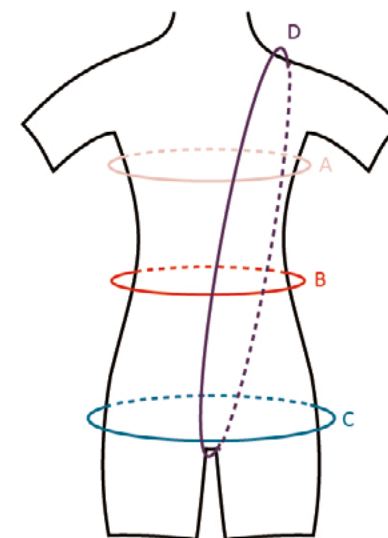

SIZE CHART MEN

TEXTILES

METRIC MEASUREMENT

SIZES	XS	S	M	L	XL	XXL
Height (Size)	155 - 170 cm	160 - 175 cm	165 - 180 cm	170 - 185 cm	170 - 195 cm	175 - 200 cm
WEIGHT:	45 - 55 kg	55 - 65 kg	65 - 75 kg	75 - 85 kg	85 - 95 kg	95 - 105 kg
A : Chest Width	76 - 83 cm	83 - 91 cm	91 - 97 cm	97 - 104 cm	104 - 110 cm	110 - 120 cm
B : Waist	65 - 70 cm	70 - 75 cm	75 - 80 cm	80 - 85 cm	85 - 90 cm	90 - 95 cm
C : Hips	80 - 85 cm	85 - 90 cm	90 - 95 cm	95 - 100 cm	100 - 105 cm	105 - 110 cm
D : Girth	130 - 145 cm	140 - 160 cm	145 - 165 cm	150 - 170 cm	155 - 170 cm	160 - 175 cm

IMPERIAL MEASUREMENT

SIZES	XS	S	M	L	XL	XXL
Height (Size)	5'1" - 5'7"	5'3" - 5'9"	5'5" - 5'11"	5'7" - 6'1"	5'7" - 6'5"	5'9" - 6'7"
WEIGHT:	99 - 121 lbs	121 - 143 lbs	143 - 165 lbs	165 - 187 lbs	187 - 209 lbs	209 - 231 lbs
A : Chest Width	31 - 33"	33 - 36"	36 - 38"	38 - 41"	41 - 44"	43 - 47"
B : Waist	26 - 28"	28 - 30"	30 - 32"	32 - 34"	34 - 36"	35 - 37"
C : Hips	32 - 34"	34 - 36"	36 - 38"	38 - 40"	40 - 42"	41 - 43"
D : Girth	51 - 57"	55 - 62"	57 - 65"	59 - 67"	61 - 67"	63 - 69"

PRODUCT	XS	S	M	L	XL	XXL
BELEM	73	75	77	79	81	83
LORCA	19	20	21	22		
MARCEAU	10	10,5	11	11,5		
ODEON	25	26	26,5	27		
PACO	7	9	11	13		
PRESTON	77	80	82	84	86	88

SIZE CHART BOYS

TEXTILES

METRIC MEASUREMENT

SIZES	AGE 4/6	AGE 6/8	AGE 8/10	AGE 10/12	AGE 12/14
Height (Size)	100 - 120 cm	113 - 133 cm	124 - 144 cm	135 - 155 cm	140 - 165 cm
WEIGHT:	15 - 20 kg	20 - 27 kg	25 - 35 kg	30 - 40 kg	35 - 45 kg
A : Chest Width	55 - 60 cm	60 - 65 cm	64 - 69 cm	68 - 75 cm	72 - 79 cm
B : Waist	52 - 57 cm	56 - 60 cm	58 - 63 cm	60 - 65 cm	63 - 68 cm
C : Hips	55 - 60 cm	60 - 65 cm	65 - 70 cm	71 - 78 cm	75 - 80 cm
D : Girth	90 - 100 cm	100 - 110 cm	110 - 120 cm	115 - 125 cm	125 - 135 cm